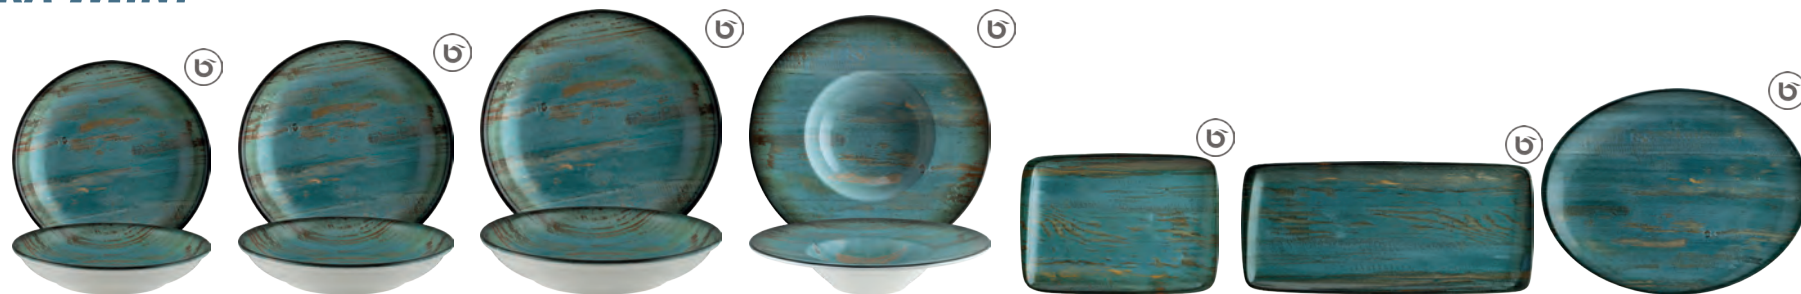

MADERA MINT

Bestellnummer / Order No.	MDRMTBML23CK	MDRMTBML25CK	MDRMTBML28CK	MDRMTBNC28CK	MDRMTMOV26DT	MDRMTMOV35DT	MDRMTMOV31OV
Bezeichnung / Name	Madera Mint Bloom Teller tief / Deep plate 23cm	Madera Mint Bloom Teller tief / Deep plate 25cm	Madera Mint Bloom Teller tief / Deep plate 28cm	Madera Mint Banquet Teller tief / Deep plate 28cm; 40cl	Madera Mint Moove Platte / Plate 23 x 16cm	Madera Mint Moove Platte / Plate 34 x 16cm	Madera Mint Moove Platte oval / Oval plate 31 x 24cm
Marke / Brand	Bonna Premium Porcelain	Bonna Premium Porcelain	Bonna Premium Porcelain	Bonna Premium Porcelain	Bonna Premium Porcelain	Bonna Premium Porcelain	Bonna Premium Porcelain
Barcode (Stück / Item)	8 697700 041703	8 697700 049198	8 697700 041710	8 697700 043219	8 697700 036839	8 697700 041932	8 697700 043431
cl max.	100cl	130cl	170cl	40cl			
↔	230mm	255mm	280mm	280mm	234 x 165mm	340 x 158mm	310 x 240mm
↑↓	45mm	50mm	54mm	60mm	20mm	25mm	30mm
net./brt. net./gross	650g / 687g	806g / 846g	1.032g / 1.083g	882g / 936g	515g / 532g	792g / 832g	841g / 872g
	6 / 558	6 / 432	6 / 396	6 / 396	12 / -	12 / 696	6 / 582
Stückpreis / PPI	9,77€	12,55€	14,29€	14,11€	14,26€	27,92€	17,05€