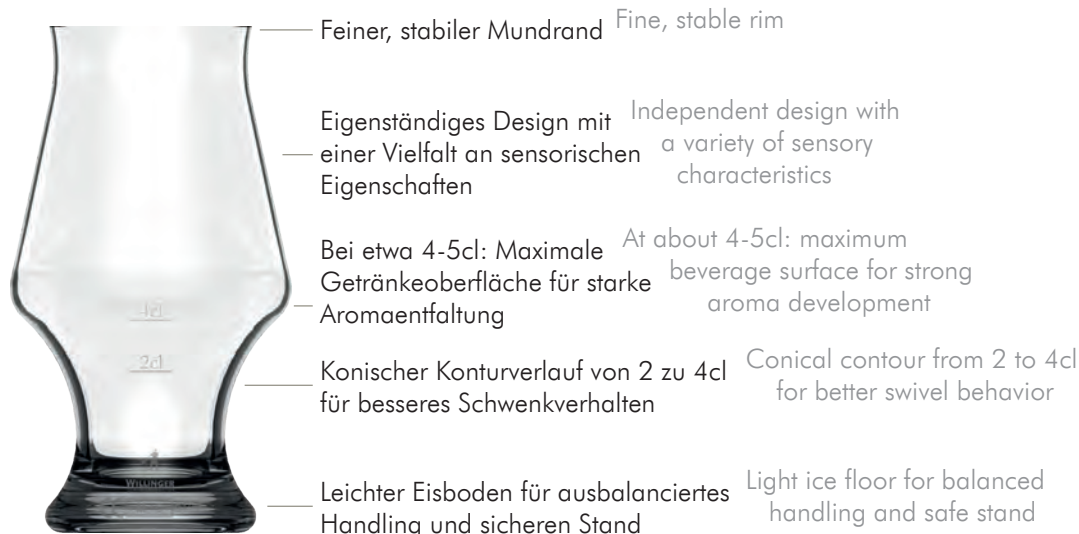

Bestellnummer / Order No.		
Bezeichnung / Name		
Marke / Brand	ARCOROC	ARCOROC
Barcode (VE / SU)	0 883314 824988	0 883314 825640
cl max.	58cl	21cl
↔	106mm	116mm
↑↓	187mm	156mm
net./brt. net./gross	239g / 302g	214g / 267g
	2 x 6 / 216	2 x 6 / 216
Stückpreis / PPI	3,82€	4,20€

Bestellnummer / Order No.	
Bezeichnung / Name	
Marke / Brand	OWG
Barcode (VE / SU)	4 250447 508324
cl max.	20.5cl
/-/	2cl + 4cl /-/
↔	68mm
↑↓	123mm
net./brt. net./gross	118g
	6 / 2.088
Stückpreis / PPI	3,51€

TASTE ONE - der Taster überzeugt durch eine ganze Bandbreite hervorragender Eigenschaften. Das schöne Design und die Funktionalität des Glases machen es zu einem perfekten Begleiter im Alltag. Überzeugen Sie sich selbst!

TASTE ONE - this tasting glass impresses with a whole range of excellent properties. The beautiful design and functionality of the glass makes it a perfect companion in everyday life. See for yourself!