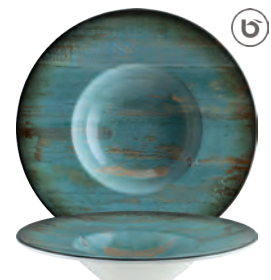

Bestellnummer / Order No.	MDRMTVA036DT	MDRMTGRM150KY	MDRMTGRM190KY	MDRMTGRM240KY	MDRMTGRM27CK	MDRMTBNC28CK
Bezeichnung / Name	Madera Mint Vago Platte / Plate 36cm	Madera Mint Gourmet Platte oval / Oval plate 15 x 8,5cm	Madera Mint Gourmet Platte oval / Oval plate 19 x 11cm	Madera Mint Gourmet Platte oval / Oval plate 24 x 14cm	Madera Mint Gourmet Pastateller / Pasta plate 27cm	Madera Mint Banquet Pastateller / Pasta plate 28cm; 40cl
Marke / Brand	Bonna Premium Porcelain	Bonna Premium Porcelain	Bonna Premium Porcelain	Bonna Premium Porcelain	Bonna Premium Porcelain	Bonna Premium Porcelain
Barcode (Stück / Item)	8 697700 037485	8 697700 049204	8 697700 043226	8 697700 046906	8 697700 041895	8 697700 043219
Barcode (VE / SU)	8 697700 374854					
cl max.					45cl	40cl
↔	370 x 170mm	150 x 90mm	192 x 111mm	238 x 142mm	265mm	280mm
↕	25mm	25mm	30mm	35mm	60mm	60mm
net./brt. net./gross	705g / 724g	169g / 176g	255g / 267g	422g / 440g	1.000g / 1.017g	882g / 936g
	12 / -	12 / -	12 / -	12 / -	6 / -	6 / 396
Stückpreis / PPI	22,78€	9,20€	10,14€	12,70€	13,15€	14,11€